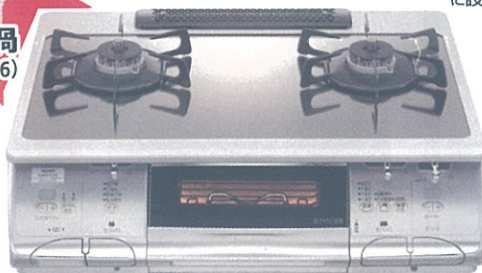

部品消耗防止

② N3WN6RWT S

[メーカー希望小売価格] 149,040円(税込)

SALE ¥69,000 (税込)
(工事費別途)

テーブル
コンロ
(卓上型)

ご購入特典
プレゼント

火加減が難しいメニューに便利

温度調節機能

油の温度を 130~200℃
に設定可能。設定温度に自動で
調節します。

140℃
設定

180℃
設定

200℃
設定

③ NLW2273TPKSI (L/R)

[メーカー希望小売価格] 102,384円(税込)

SALE ¥52,000 (税込)
(工事費別途)

Enjoy cooking♪
la.la

卓上
コンビネーションレンジ

15ℓタイプ

④NLV1501ESV

[メーカー希望小売価格] 99,360円(税込)

SALE ¥69,000 (税込)
(工事費別途)

庫内のお手入れも簡単です！

自宅で美味しい焼きたてパン！

24ℓタイプ