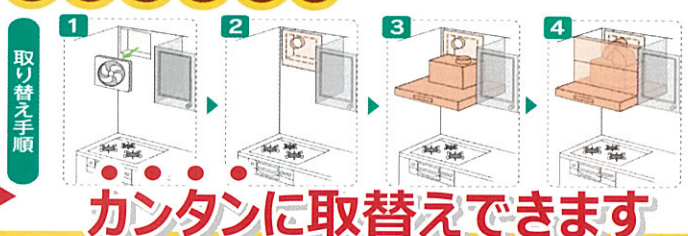

⑤NLV2401ESV

[メーカー希望小売価格] 151,200円(税込)

SALE ¥102,000 (税込)
(工事費別途)

コンロと一緒に
どうですか？

おすすめ
「レンジフード」
はこちら→→

油で汚れた換気扇

あきらめないで!
あきらめていませんか?

プロペラ式も

カンタンに取替えます

「プロペラ式換気扇」から「最新のレンジフード」に替えるの?

大がかりな工事になるんでしょ? ?

軽く拭くだけでOK

スリムに美しく「薄型設計」

フィルターがありません

外して洗える ファン オイルトレイ

油回収の仕組み