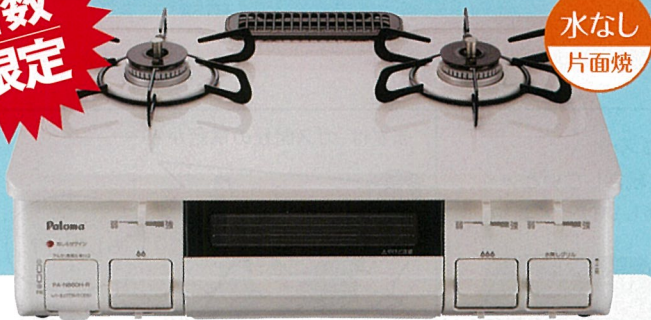

ガスの温もりを、かたちに。

パロマの安心コンロで、新生活をもっと楽しく！

Paloma

2018年・春  
安心コンロで

新生活!

キャンペーン  
期間  
本日から

4月末日  
まで

台数  
限定

水なし  
片面焼

横幅約59cm

商品番号 01  
PA-N860H-R/L  
高さ180×幅590×奥行421mm  
オープン価格

19,800 円  
税込

水なし  
片面焼

商品番号 02  
PA-N70B-R/L  
高さ180×幅560×奥行447mm  
希望小売価格36,800円(税抜)

横幅約56cm

24,800 円  
税込

25,800 円  
税込

誰でも毎日使いやすい!

水なし  
両面焼

横幅約59cm

商品番号 05  
PA-360WHA-R/L  
高さ183×幅592×奥行500mm  
希望小売価格64,800円(税抜)

37,000 円  
税込

多機能ハイグレードコンロ!

水なし  
両面焼

ガス小型湯沸器

元止式 音声お知らせ機能付き

乾電池の消耗時や、安全装置が作動した際、従来のおしらせサインの点灯や点滅に加え、新たに音声でも案内する機能を搭載しました。

商品番号 08

標準工事費込

PH-5BV  
高さ360×幅288×奥行141mm  
希望小売価格36,500円(税抜)

24,000 円  
税込

- ツインシールドトップ**  
コンロ部分が2重のバックで、さらに煮こぼれの浸入をガードする天板です。
- すっきりクリーンコトク**  
洗いやすく拭きやすい、やさしいフォルムのコトク。スレににくい点止めです。
- 温度調節機能**  
鍋底の温度を感知し、温度を自動で調節します。
- とろ火ガイド**  
標準的なとろ火の位置になると「カチッ」という音と手ごたえでお知らせします。