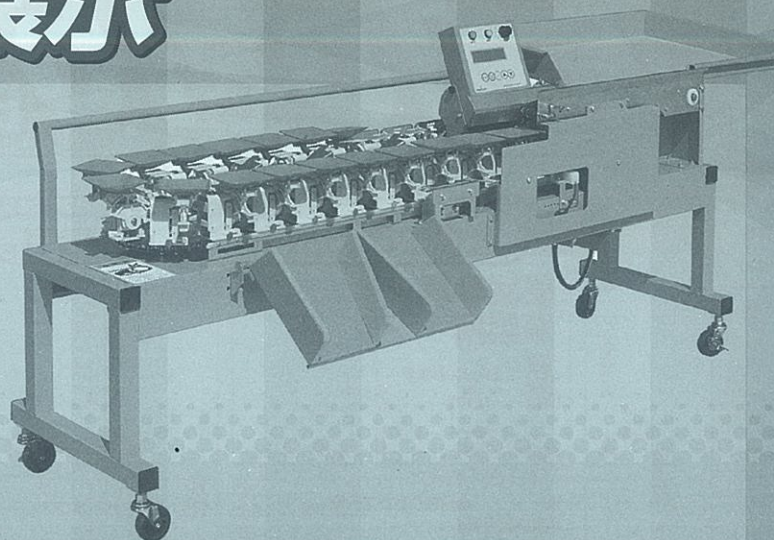

※車検・点検整備・税金・保険・登録料等にもなう諸費用は別途申し受けます。

車検予約受付中
車検は1ヶ月前から受けられます

てんどう 株式会社 くみあい燃料センター 農機車輜事業所
山形県天童市糠塚2丁目10番50号 TEL.023-653-2577

農業機械展示

さくらんぼ選別機が、
また進化を遂げた!!

株式会社 横崎製作所
コンピューター式重量選別機

新型 さくらんぼ大将

DLF1600
¥864,000(税込)