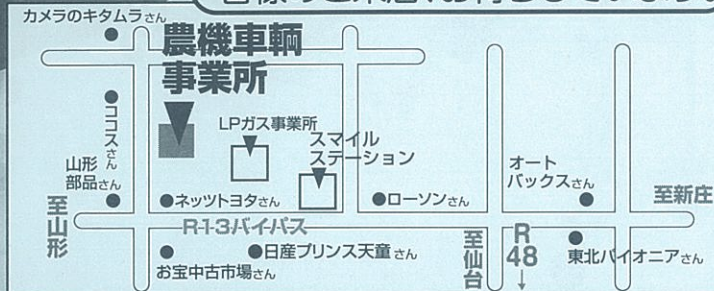

夏の 車輜・農業機械 合同大展示会

ご来場いただいた方に
粗品をプレゼント!

2017 7/15~16日

午前9:00~午後5:00

皆様のご来店、お待ちしております。

毎日のお出かけのベストパートナー
スズキセニアカー

運転免許不要 電気で動く 歩道を通行

試乗できます!